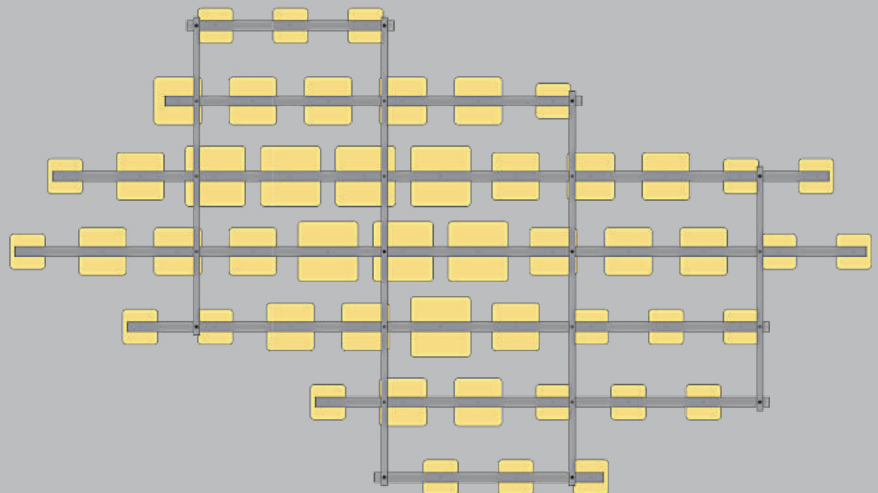

Olaris - Abhängekonstruktion

Abhängekonstruktion, feinstruktur gepulvert (RAL), individuell auf Lichtskulptur und Deckenkonstruktion angepasst.

Suspension construction, fine powder-coated structure (RAL), individually adapted to light sculpture and ceiling.

Olaris - Abhängekonstruktion (Beispiel)

Farbe: RAL

Material: Aluminium

Abmessungen ca. 6800 x 3700mm

Gewicht inkl. Deckel ca. 160kg

Art.-Nr.: Olaris-A-x

Preis: auf Anfrage