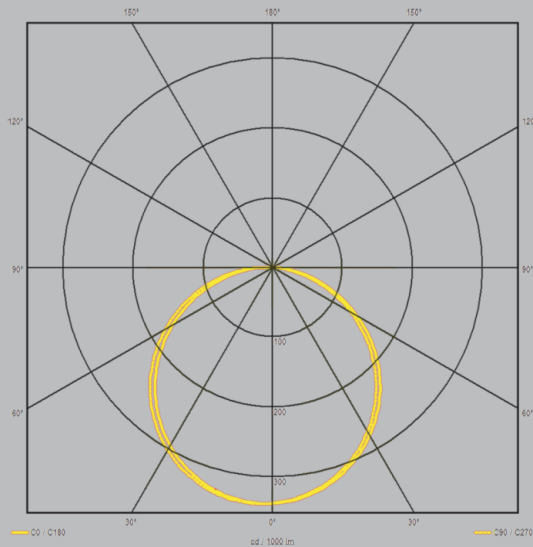

Die Gehäuseoberflächen werden individuell gemäß Ihren Anforderunge in RAL oder Sondertönen beschichtet.

Logo- und Musterfräsungen im Rahmen, passend zu Ihrem Projekt, können einfach realisiert werden.

Gerne erstellen wir Ihnen ein Angebot.

The housing surfaces are coated individually in RAL or special tones according to your requirements.

Logo and pattern milling in the frame, suitable for your project, can be easily realized.

We will send you an offer.