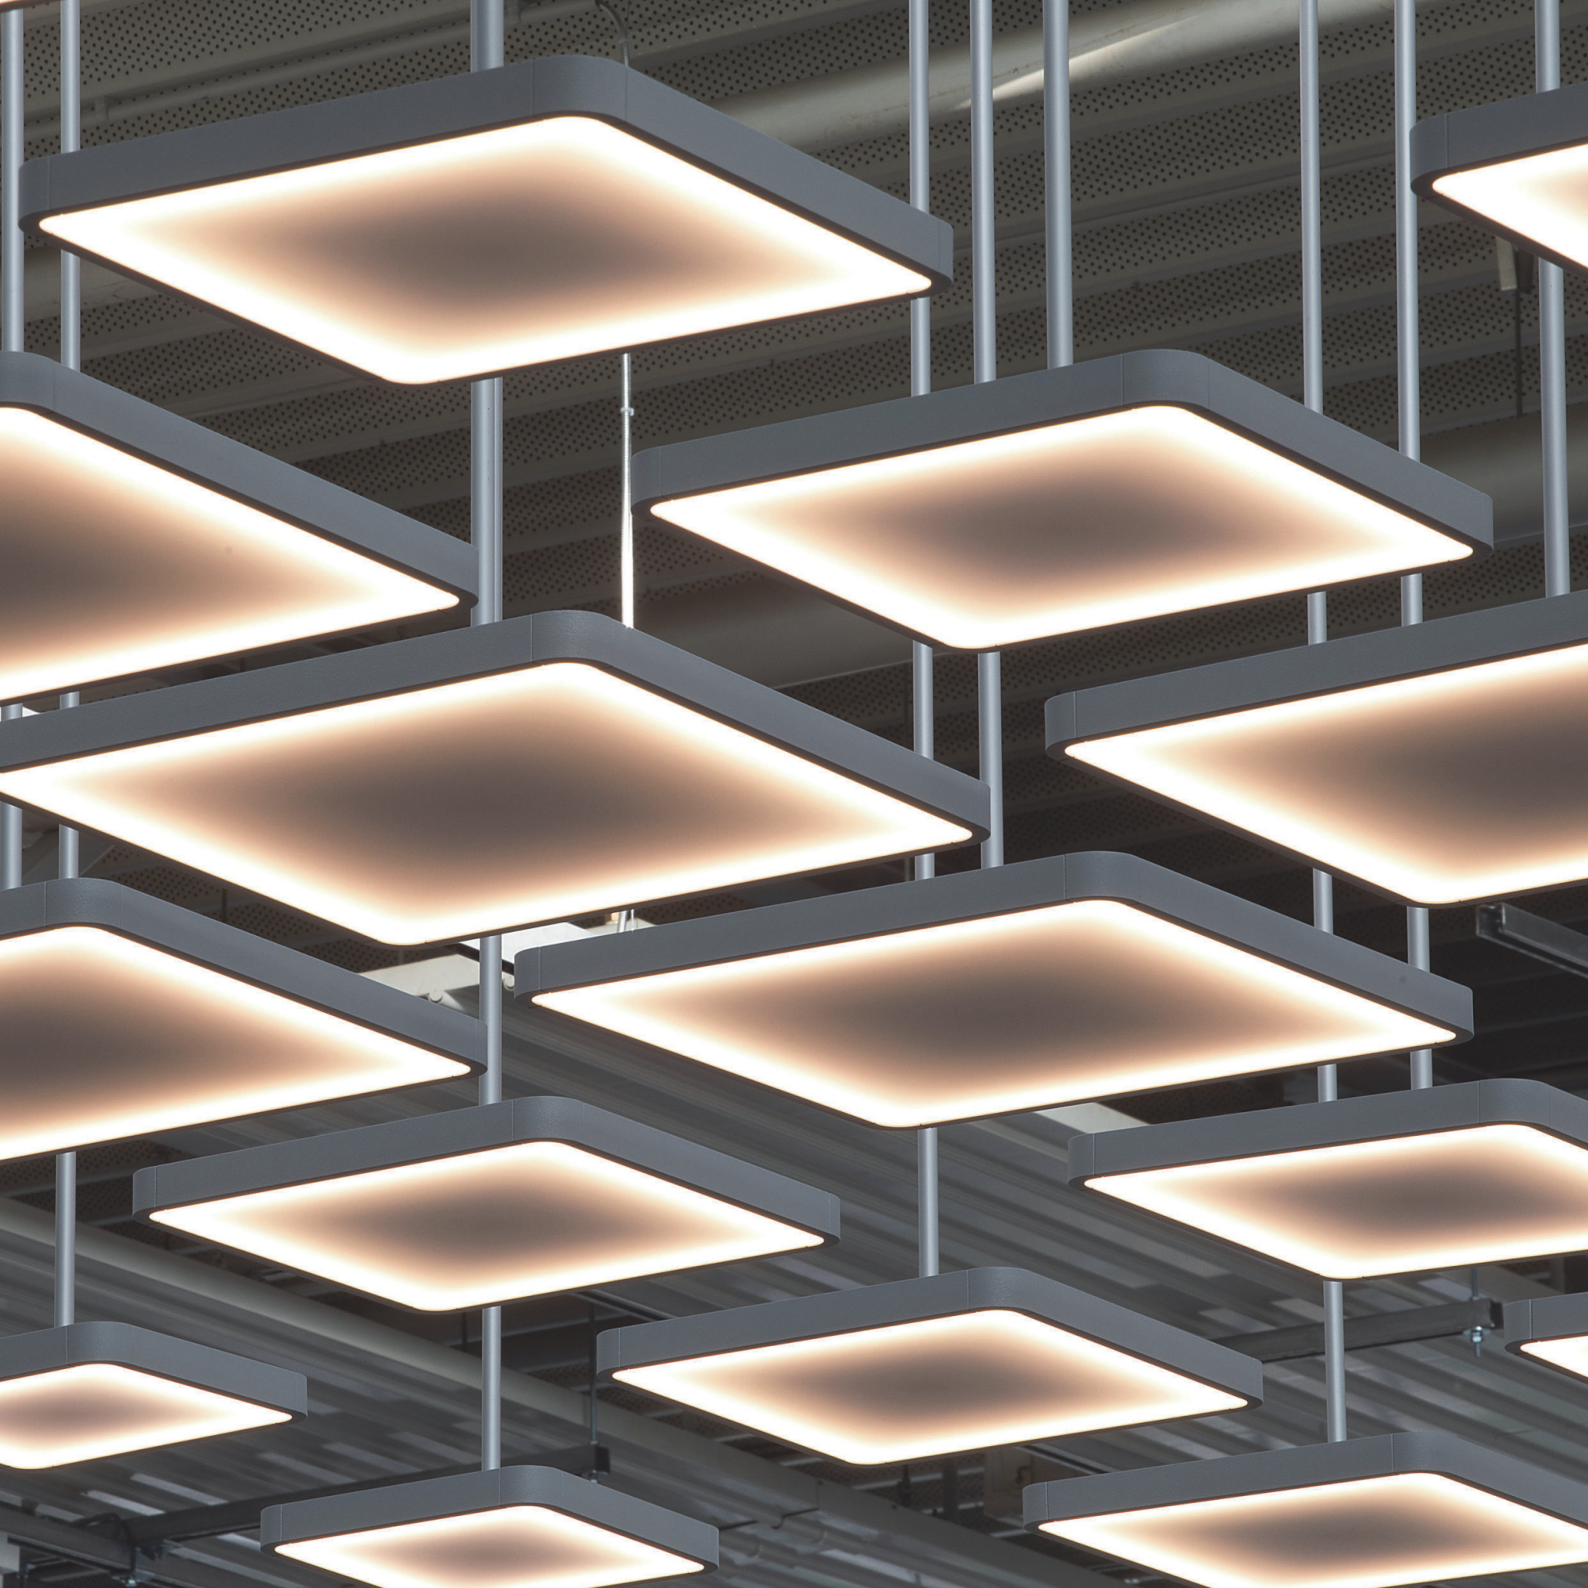

Olaris

Die Module der Olaris ermöglichen es eigene individuelle Skulpturenleuchten zu kreieren. Durch Variation der drei verschiedenen Standardgrößen sowie der Pendellängen, können sich Architekten, Lichtplaner, Designer und andere Gestalter kreativ entfalten.

The modules of the Olaris allow you to create your own individual sculpture lights. By varying the three different standard sizes and the pendant lengths, architects, lighting planners, designers and other designers can develop creatively.

Olaris

Pendelleuchte, feinstruktur gepulvert (RAL), dimmbar und mit Pendelstab eloxiert.

Pendant luminaire, fine powder-coated structure (RAL), dimmable and with pendulum rod anodized.

Olaris O28

Farbe: RAL